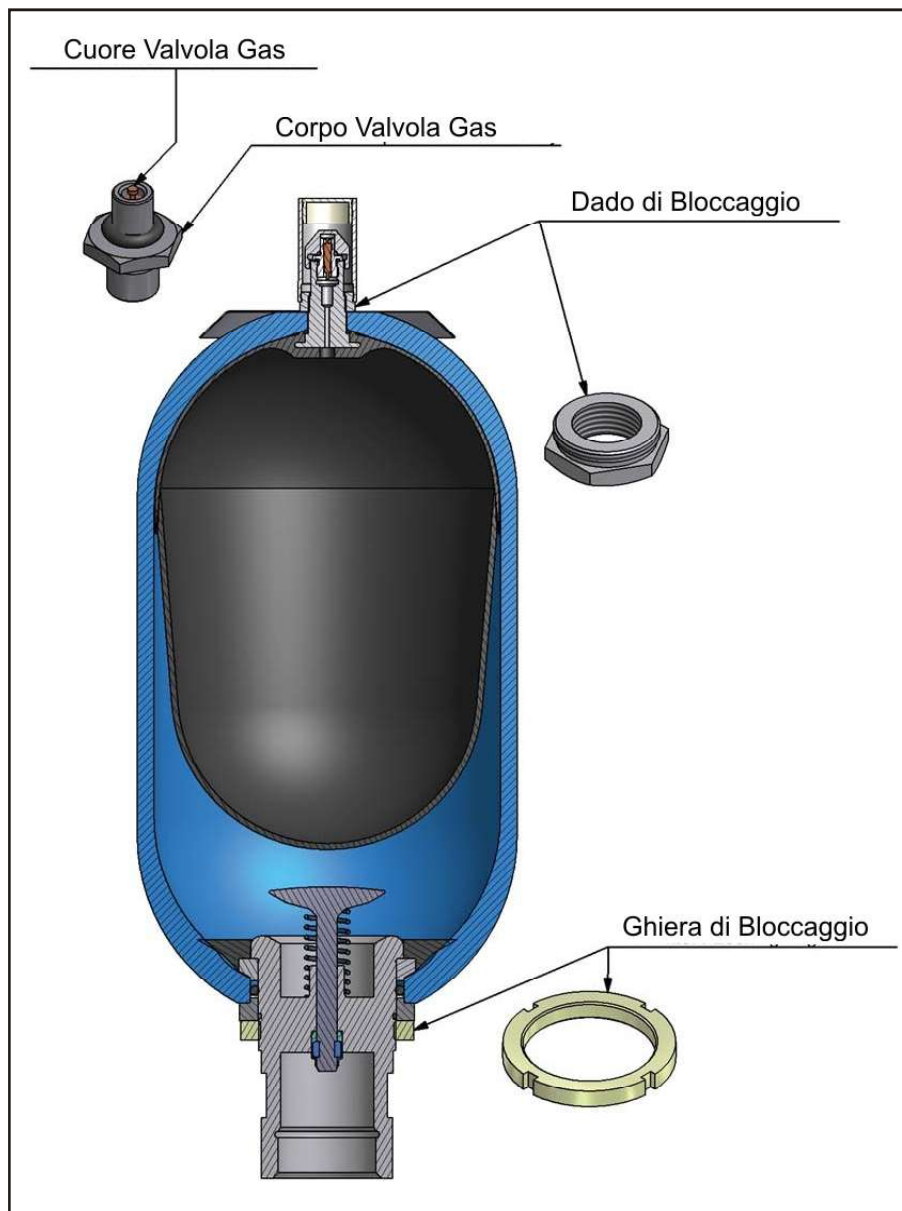

RICAMBI ACCUMULATORI IDRAULICI SERIE EHV/EHVF

Serie EHVF 330/350 bar Codici ricambi

Designazione Designation	Kit ricambio (1) Repair kit	Sacca (2) Spare bladder	Guarnizioni (3) Seal kit	Bussola (4) Anti extrusion ring	Valvola olio (5) Liquid valve
EHVF 2,5 - 350/90	190010 - 00220	111277 - 00220	107496 - 00033	100039 - 00220	108619 - 00220
EHVF 4 - 350/90	190011 - 00225	111280 - 00225	107497 - 00033	100076 - 00220	108585 - 00220
EHVF 5 - 350/90	190364 - 00225	110462 - 00225	108080 - 00033	100076 - 00220	108619 - 00220
EHVF 6 - 350/90	190096 - 00225	105323 - 00225	108081 - 00033	100076 - 00220	108585 - 00220
EHVF 10 - 350/90	190365 - 00225	110463 - 00225	108082 - 00033	100014 - 00220	108585 - 00220
EHVF 10 - 330/90	190366 - 00225	110465 - 00225	108083 - 00033	102119 - 00220	108543 - 00220
EHVF 12 - 330/90	190367 - 00225	110464 - 00225	108082 - 00033	100014 - 00220	108543 - 00220
EHVF 20 - 330/90	190368 - 00225	110467 - 00225	108083 - 00033	102119 - 00220	108543 - 00220
EHVF 24,5 - 330/90	190369 - 00225	110468 - 00225	108083 - 00033	102119 - 00220	108543 - 00220
EHVF 32 - 330/90	190358 - 00225	110469 - 00225	108084 - 00033	100100 - 00220	108543 - 00220
EHVF 42 - 330/90	190359 - 00225	110470 - 00225	108084 - 00033	100100 - 00220	108543 - 00220
EHVF 50 - 330/90	190360 - 00225	110471 - 00225	108084 - 00033	100100 - 00220	108543 - 00220
EHVF 57 - 330/90	190363 - 00225	110472 - 00225	108084 - 00033	100100 - 00220	108543 - 00220

RICAMBI ACCUMULATORI IDRAULICI SERIE EHV/EHVF

Serie EHV/EHVF
Coppie di serraggio

Taglia accumulatore Accu size	Anello di bloccaggio Locking ring	Dado di bloccaggio Lock nut	Cuore valvola gas Gas valve core	Corpo valvola gas Gas valve body
Fino a 1 Lt	120 Nm	80 - 110 Nm	0,25 - 0,29 Nm	15 Nm
2,5-10 Lt lungo	210 Nm	80 - 110 Nm	0,25 - 0,29 Nm	15 Nm
10-50 Litri	240 Nm	80 - 110 Nm	0,25 - 0,29 Nm	15 Nm