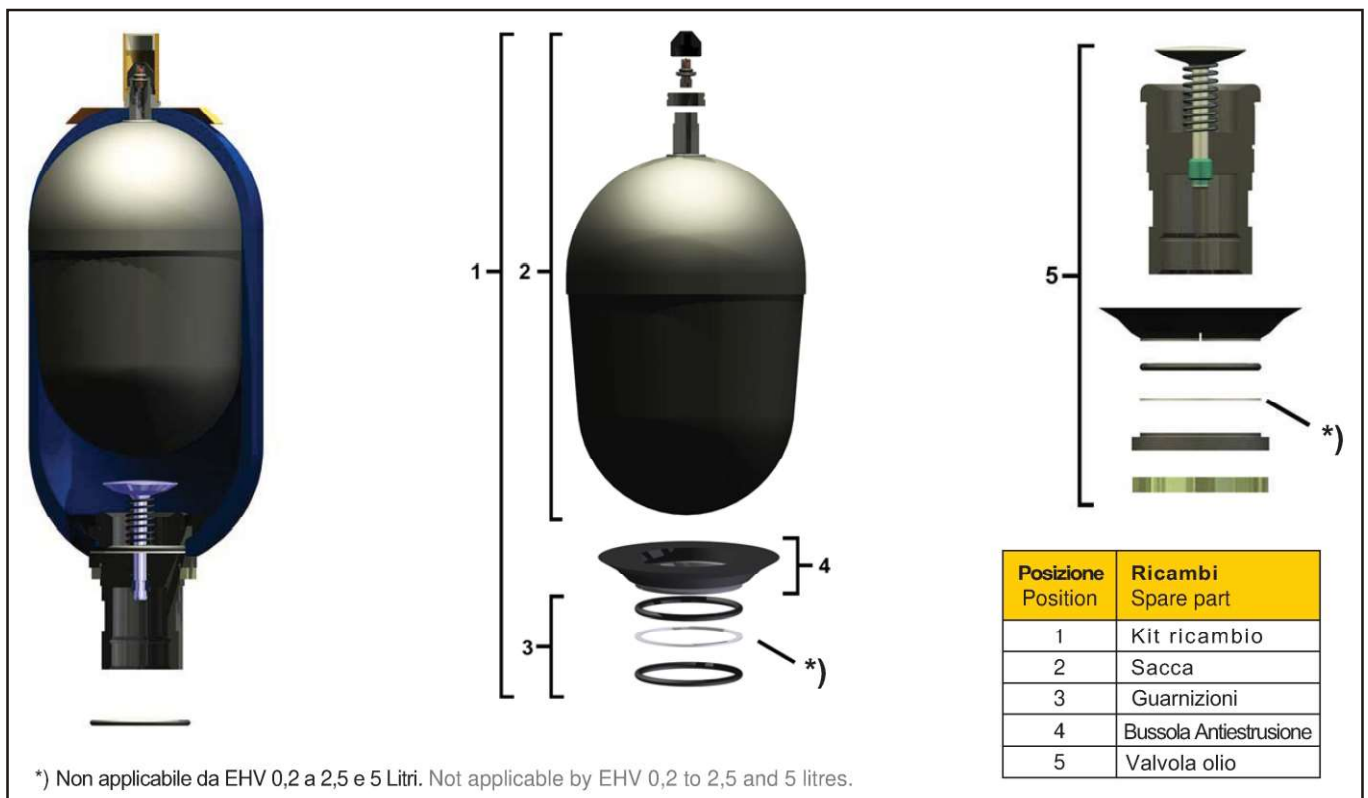

Designazione Designation	Kit ricambio (1) Repair kit	Sacca (2) Spare bladder	Guarnizioni (3) Seal kit	Bussola (4) Anti extrusion ring	Valvola olio (5) Liquid valve
EHV 0,2 - 350 /..	190010 - 00220	111277 - 00220	107496 - 00033	100039 - 00220	108951 - 00220
EHV 0,5 - 350 /..	190011 - 00225	111280 - 00225	107497 - 00033	100076 - 00220	108642 - 00220
EHV 1 - 350 /..	190364 - 00225	110462 - 00225	108080 - 00033	100076 - 00220	108642 - 00220
EHV 1,6 - 350 /..	190096 - 00225	105323 - 00225	108081 - 00033	100076 - 00220	108642 - 00220
EHV 2,5 - 350 /..	190365 - 00225	110463 - 00225	108082 - 00033	100014 - 00220	108608 - 00220
EHV 4 - 350 /..	190366 - 00225	110465 - 00225	108083 - 00033	102119 - 00220	108570 - 00220
EHV 5 - 350 /..	190367 - 00225	110464 - 00225	108082 - 00033	100014 - 00220	108608 - 00220
EHV 6 - 350 /..	190368 - 00225	110467 - 00225	108083 - 00033	102119 - 00220	108570 - 00220
EHV 10 - 350 /.. - L	190369 - 00225	110468 - 00225	108083 - 00033	102119 - 00220	108570 - 00220
EHV 10 - 330 /.. - K	190358 - 00225	110469 - 00225	108084 - 00033	100100 - 00220	110298 - 00220
EHV 12 - 330 /..	190359 - 00225	110470 - 00225	108084 - 00033	100100 - 00220	110298 - 00220
EHV 20 - 330 /..	190360 - 00225	110471 - 00225	108084 - 00033	100100 - 00220	110298 - 00220
EHV 24 - 330 /..	190363 - 00225	110472 - 00225	108084 - 00033	100100 - 00220	110298 - 00220
EHV 32 - 330 /..	190361 - 00225	110473 - 00225	108084 - 00033	100100 - 00220	110298 - 00220
EHV 50 - 330 /.. Ød = 22	190542 - 00225	110475 - 00225	108084 - 00033	100100 - 00220	110298 - 00220
EHV 50 - 330 /.. Ød = 50	190362 - 00225	110624 - 00225	108084 - 00033	100100 - 00220	110298 - 00220