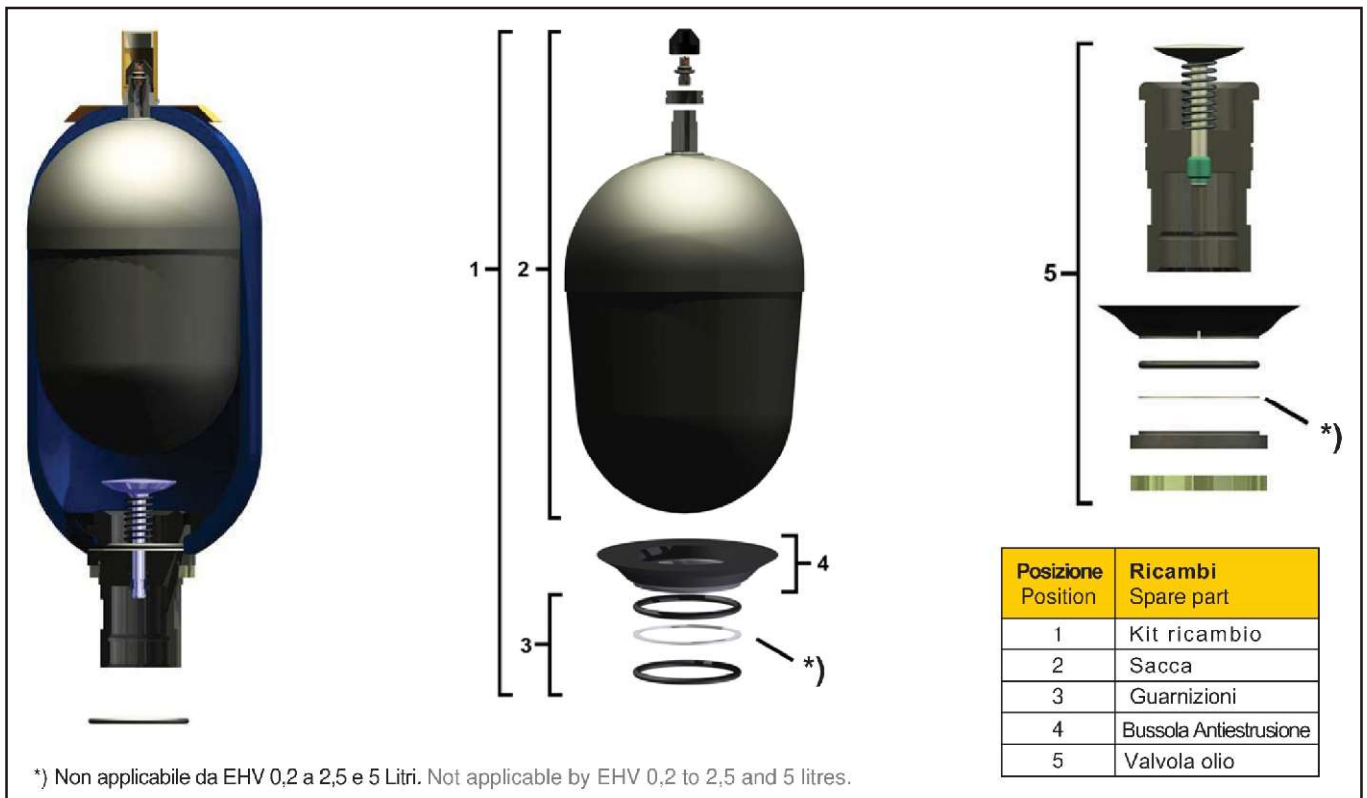

RICAMBI ACCUMULATORI IDRAULICI SERIE EHV/EHVF

Serie EHV/EHVF
Coppie di serraggio

Taglia accumulatore Accu size	Anello di bloccaggio Locking ring	Dado di bloccaggio Lock nut	Cuore valvola gas Gas valve core	Corpo valvola gas Gas valve body
Fino a 1 Lt	120 Nm	80 - 110 Nm	0,25 - 0,29 Nm	15 Nm
2,5-10 Lt lungo	210 Nm	80 - 110 Nm	0,25 - 0,29 Nm	15 Nm
10-50 Litri	240 Nm	80 - 110 Nm	0,25 - 0,29 Nm	15 Nm